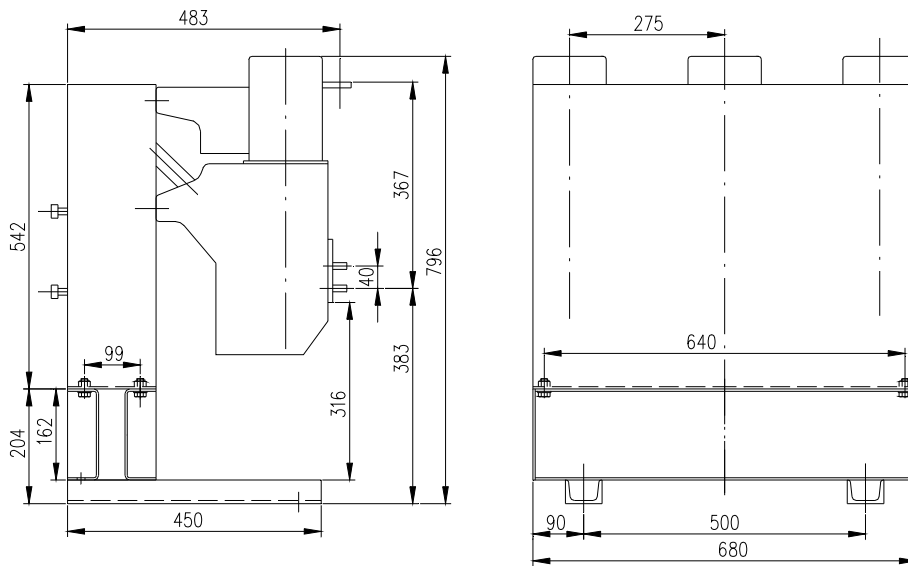

Podstavce a vozíky pro vakuové vypínače KUF 25 kV

Vypínač KUF 25 kV, 630 A (1250 A), p = 275 mm na podstavci