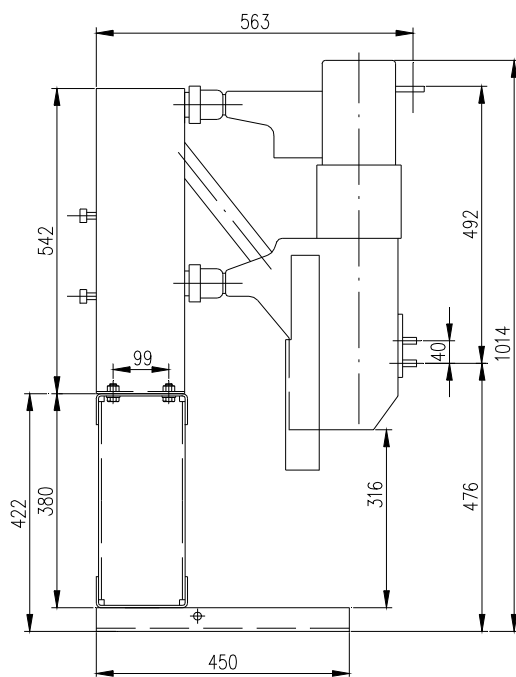

ISO 9001
ISO 14001
BUREAU VERITAS
Certification

Podstavce a vozíky pro vakuové vypínače KUF 12 kV

Vypínač KUF 12 kV, 630 A (1250 A), p = 210 mm na podstavci

Vypínač KUF 12 kV, 630 A (1250 A), p = 210 mm na vozíku

Podstavce a vozíky pro vakuové vypínače KUF 25 kV

Vypínač KUF 25 kV, 630 A (1250 A), p = 275 mm na podstavci

Vypínač KUF 25 kV, 630 A (1250 A), p = 275 mm na vozíku

Podstavce a vozíky pro vakuové vypínače KUF 38,5 kV

Vypínač KUF 38,5 kV, 630 A (1250 A), p = 400 mm na podstavci

Vypínač KUF 38,5 kV, 630 A (1250 A), p = 400 mm na vozíku