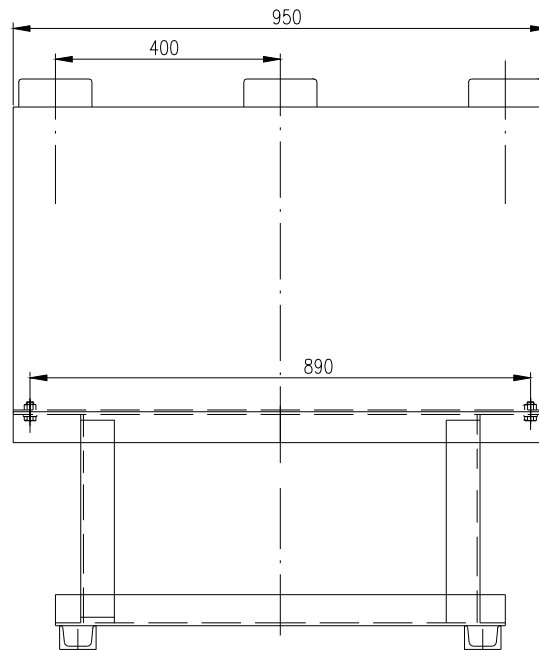

Vypínač KUF 38,5 kV, 630 A (1250 A), p = 400 mm na podstavci

Vypínač KUF 38,5 kV, 630 A (1250 A), p = 400 mm na vozíku