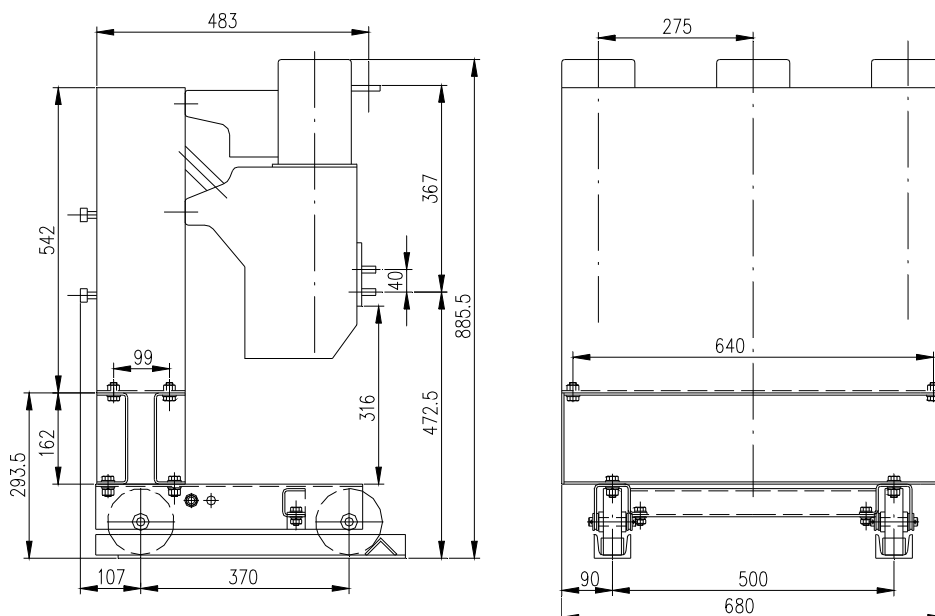

Vypínač KUF 25 kV, 630 A (1250 A), p = 275 mm na vozíku