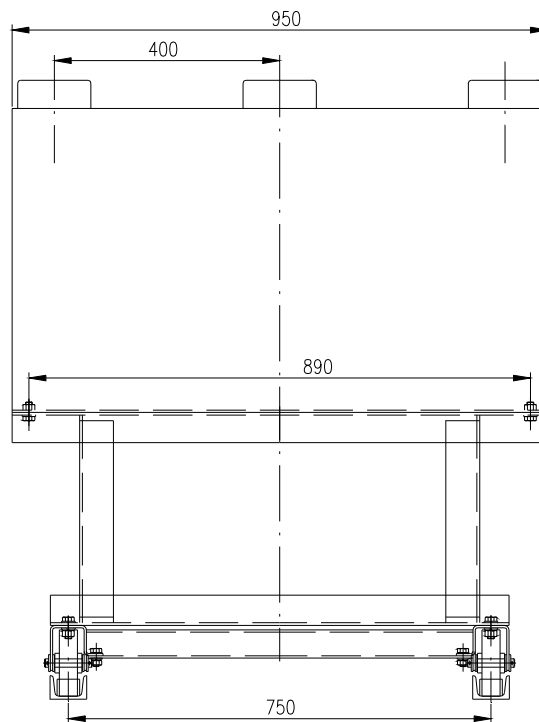

Vypínač KUF 38,5 kV, 630 A (1250 A), p = 400 mm na podstavci

Vypínač KUF 38,5 kV, 630 A (1250 A), p = 400 mm na vozíku