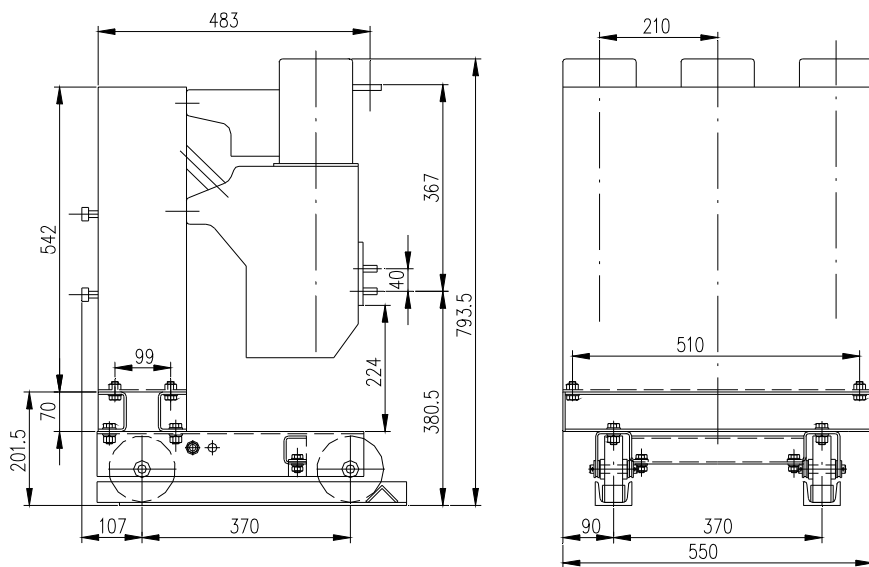

ISO 9001
ISO 14001
BUREAU VERITAS
Certification

Podstavce a vozíky pro vakuové vypínače KUF 12 kV

Vypínač KUF 12 kV, 630 A (1250 A), p = 210 mm na podstavci

Vypínač KUF 12 kV, 630 A (1250 A), p = 210 mm na vozíku

Podstavce a vozíky pro vakuové vypínače KUF 25 kV

Vypínač KUF 25 kV, 630 A (1250 A), p = 275 mm na podstavci

Vypínač KUF 25 kV, 630 A (1250 A), p = 275 mm na vozíku

Podstavce a vozíky pro vakuové vypínače KUF 38,5 kV

Vypínač KUF 38,5 kV, 630 A (1250 A), p = 400 mm na podstavci

Vypínač KUF 38,5 kV, 630 A (1250 A), p = 400 mm na vozíku