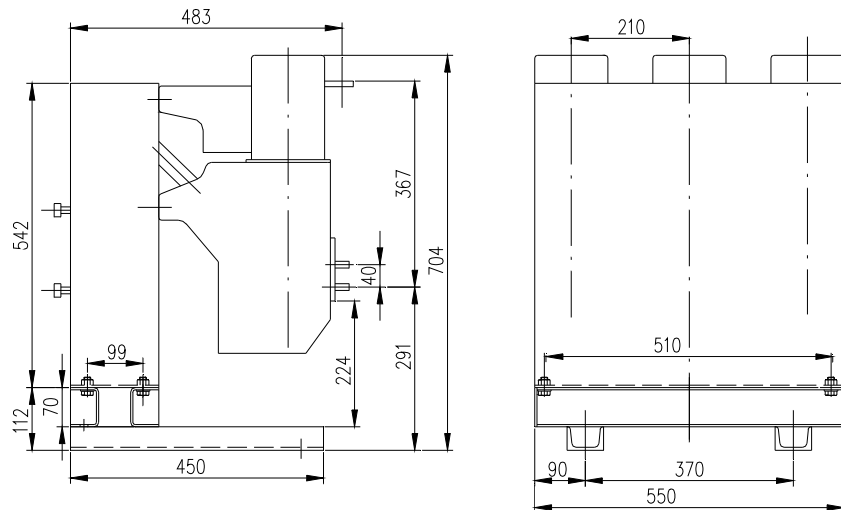

ISO 9001
ISO 14001
BUREAU VERITAS
Certification

Podstavce a vozíky pro vakuové vypínače KUF 12 kV

Vypínač KUF 12 kV, 630 A (1250 A), p = 210 mm na podstavci

Vypínač KUF 12 kV, 630 A (1250 A), p = 210 mm na vozíku

Vypínač KUF 38,5 kV, 630 A (1250 A), p = 400 mm na podstavci

Vypínač KUF 38,5 kV, 630 A (1250 A), p = 400 mm na vozíku