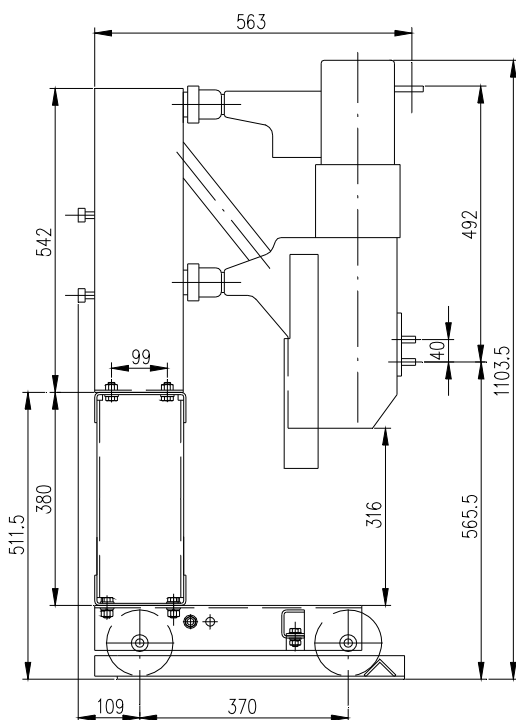

ISO 9001
ISO 14001
BUREAU VERITAS
Certification

Podstavce a vozíky pro vakuové vypínače KUF 12 kV

Vypínač KUF 12 kV, 630 A (1250 A), p = 210 mm na podstavci

Vypínač KUF 12 kV, 630 A (1250 A), p = 210 mm na vozíku

Podstavce a vozíky pro vakuové vypínače KUF 25 kV

Vypínač KUF 25 kV, 630 A (1250 A), p = 275 mm na podstavci

Vypínač KUF 25 kV, 630 A (1250 A), p = 275 mm na vozíku

Podstavce a vozíky pro vakuové vypínače KUF 38,5 kV

Vypínač KUF 38,5 kV, 630 A (1250 A), p = 400 mm na podstavci

Vypínač KUF 38,5 kV, 630 A (1250 A), p = 400 mm na vozíku