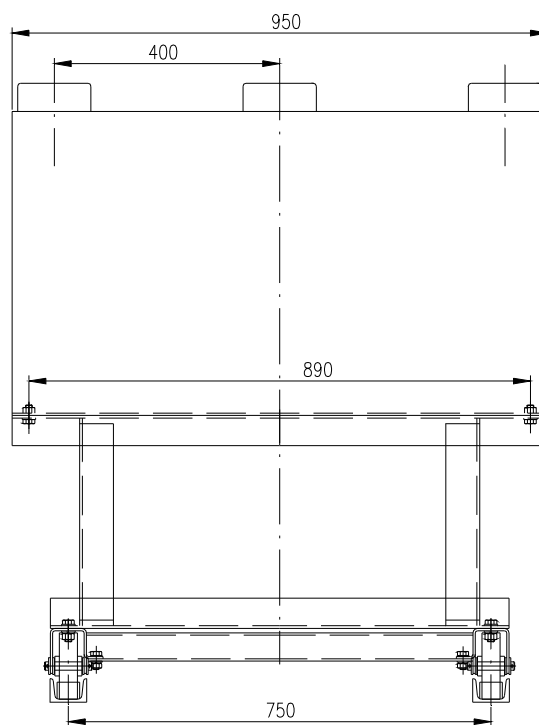

ISO 9001
ISO 14001
BUREAU VERITAS
Certification

Подставки и тележки для вакуумных выключателей ВКФ / КУФ 12 кВ

выключатель КУФ 12 кВ, 630 А (1250 А), р = 210 мм на подставке

выключатель КУФ 12 кВ, 630 А (1250 А), р = 210 мм на тележке

выключатель КУФ 25 кВ, 630 А (1250 А), $p = 275$ мм на подставке

выключатель КУФ 25 кВ, 630 А (1250 А), $p = 275$ мм на тележке

выключатель КУФ 38,5 кВ, 630 А (1250 А), $\rho = 400$ мм на подставке

выключатель КУФ 38,5 кВ, 630 А (1250 А), $\rho = 400$ мм на тележке