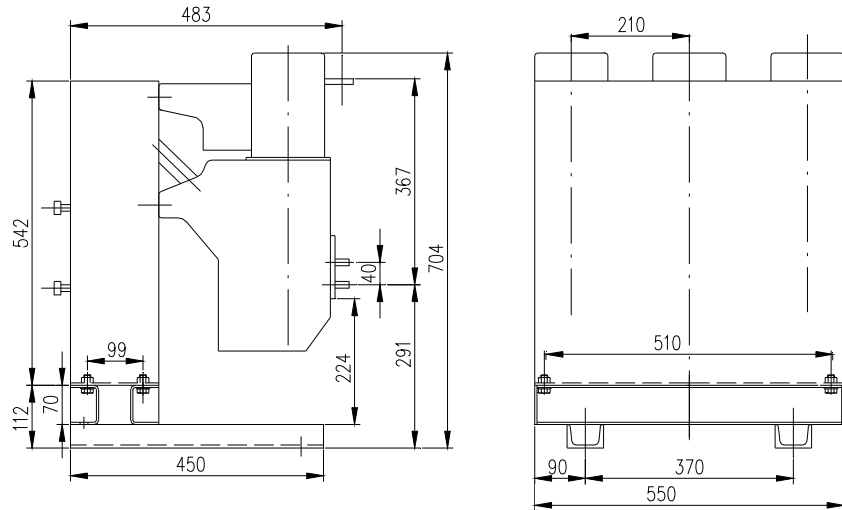

ISO 9001
ISO 14001
BUREAU VERITAS
Certification

Подставки и тележки для вакуумных выключателей ВКФ / КУФ 12 кВ

выключатель КУФ 12 кВ, 630 А (1250 А), р = 210 мм на подставке

выключатель КУФ 12 кВ, 630 А (1250 А), р = 210 мм на тележке

выключатель КУФ 25 кВ, 630 А (1250 А), $p = 275$ мм на подставке

выключатель КУФ 25 кВ, 630 А (1250 А), $p = 275$ мм на тележке

выключатель КУФ 38,5 кВ, 630 А (1250 А), $\rho = 400$ мм на подставке

выключатель КУФ 38,5 кВ, 630 А (1250 А), $\rho = 400$ мм на тележке