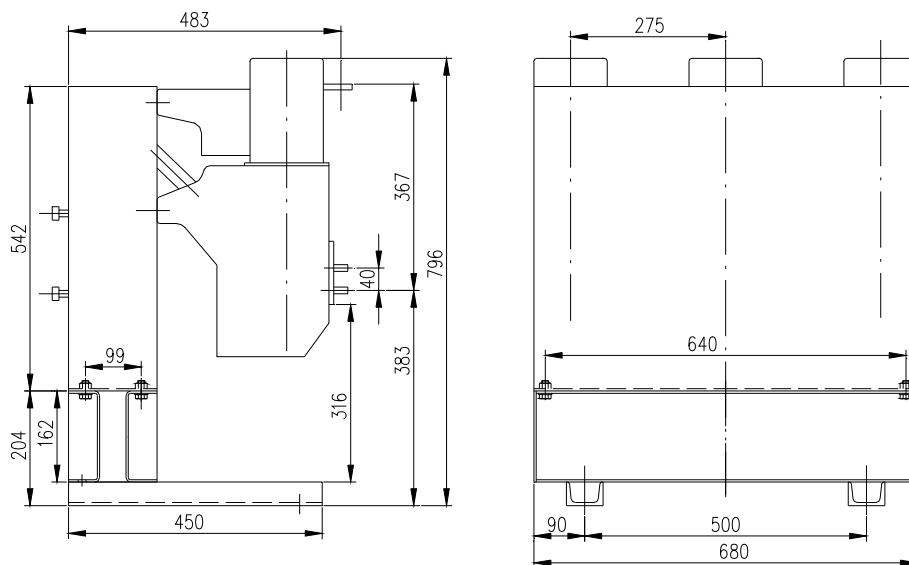

ISO 9001
ISO 14001
BUREAU VERITAS
Certification

Подставки и тележки для вакуумных выключателей ВКФ / КУФ 12 кВ

выключатель КУФ 12 кВ, 630 А (1250 А), р = 210 мм на подставке

выключатель КУФ 12 кВ, 630 А (1250 А), р = 210 мм на тележке

выключатель КУФ 25 кВ, 630 А (1250 А), $p = 275$ мм на подставке

выключатель КУФ 25 кВ, 630 А (1250 А), $p = 275$ мм на тележке

выключатель КУФ 38,5 кВ, 630 А (1250 А), $\rho = 400$ мм на подставке

выключатель КУФ 38,5 кВ, 630 А (1250 А), $\rho = 400$ мм на тележке