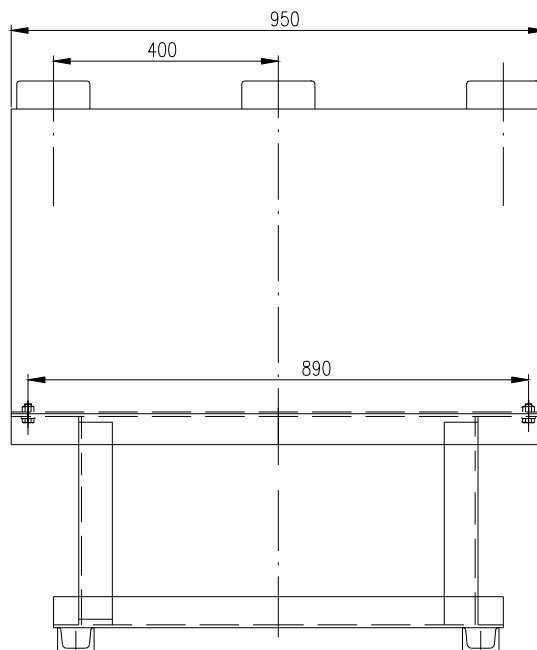

ISO 9001
ISO 14001
BUREAU VERITAS
Certification

Подставки и тележки для вакуумных выключателей ВКФ / КУФ 12 кВ

выключатель КУФ 12 кВ, 630 А (1250 А), р = 210 мм на подставке

выключатель КУФ 12 кВ, 630 А (1250 А), р = 210 мм на тележке

выключатель КУФ 25 кВ, 630 А (1250 А), $p = 275$ мм на подставке

выключатель КУФ 25 кВ, 630 А (1250 А), $p = 275$ мм на тележке

выключатель КУФ 38,5 кВ, 630 А (1250 А), $\rho = 400$ мм на подставке

выключатель КУФ 38,5 кВ, 630 А (1250 А), $\rho = 400$ мм на тележке