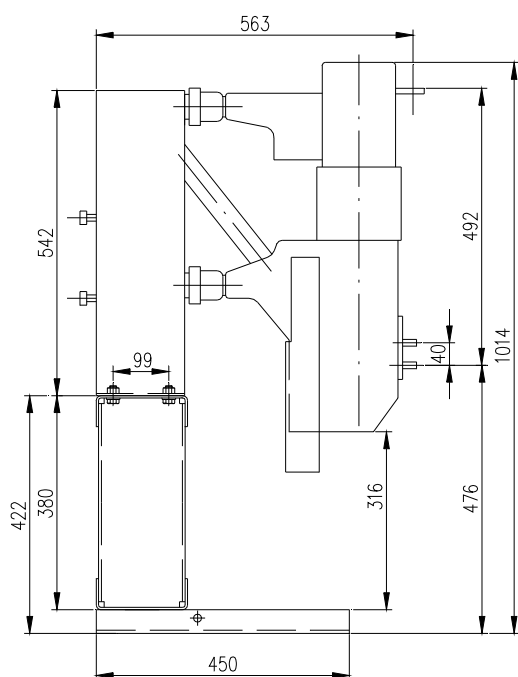

ISO 9001
ISO 14001
BUREAU VERITAS
Certification

Подставки и тележки для вакуумных выключателей ВКФ / КУФ 12 кВ

выключатель КУФ 12 кВ, 630 А (1250 А), р = 210 мм на подставке

выключатель КУФ 12 кВ, 630 А (1250 А), р = 210 мм на тележке

выключатель КУФ 25 кВ, 630 А (1250 А), $p = 275$ мм на подставке

выключатель КУФ 25 кВ, 630 А (1250 А), $p = 275$ мм на тележке

выключатель КУФ 38,5 кВ, 630 А (1250 А), $\rho = 400$ мм на подставке

выключатель КУФ 38,5 кВ, 630 А (1250 А), $\rho = 400$ мм на тележке