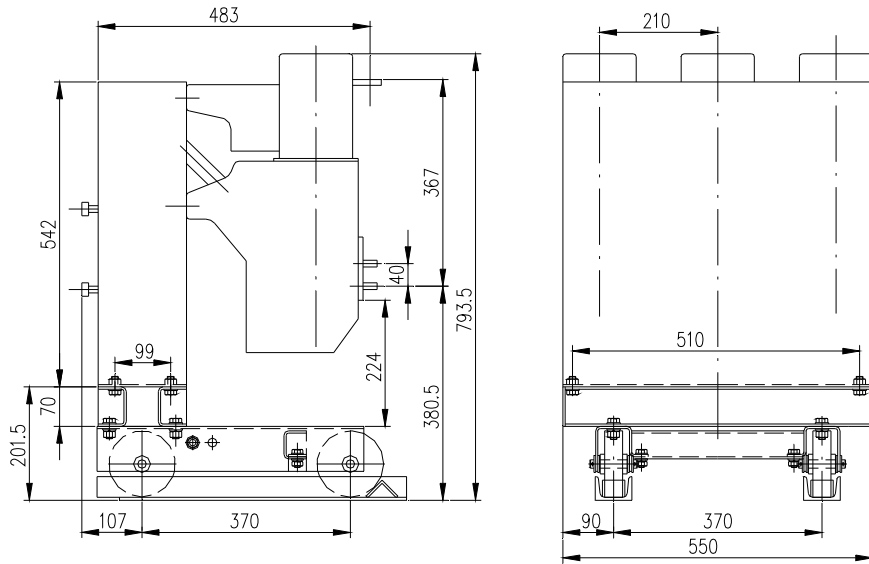

ISO 9001
ISO 14001
BUREAU VERITAS
Certification

Подставки и тележки для вакуумных выключателей ВКФ / КУФ 12 кВ

выключатель КУФ 12 кВ, 630 А (1250 А), р = 210 мм на подставке

выключатель КУФ 12 кВ, 630 А (1250 А), р = 210 мм на тележке

выключатель КУФ 25 кВ, 630 А (1250 А), $p = 275$ мм на подставке

выключатель КУФ 25 кВ, 630 А (1250 А), $p = 275$ мм на тележке

выключатель КУФ 38,5 кВ, 630 А (1250 А), $\rho = 400$ мм на подставке

выключатель КУФ 38,5 кВ, 630 А (1250 А), $\rho = 400$ мм на тележке