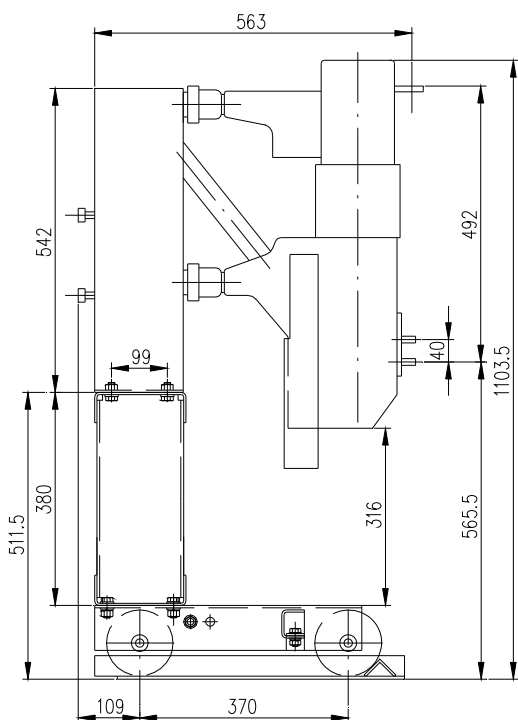

ISO 9001
ISO 14001
BUREAU VERITAS
Certification

Подставки и тележки для вакуумных выключателей ВКФ / КУФ 12 кВ

выключатель КУФ 12 кВ, 630 А (1250 А), р = 210 мм на подставке

выключатель КУФ 12 кВ, 630 А (1250 А), р = 210 мм на тележке

выключатель КУФ 25 кВ, 630 А (1250 А), $p = 275$ мм на подставке

выключатель КУФ 25 кВ, 630 А (1250 А), $p = 275$ мм на тележке

выключатель КУФ 38,5 кВ, 630 А (1250 А), $\rho = 400$ мм на подставке

выключатель КУФ 38,5 кВ, 630 А (1250 А), $\rho = 400$ мм на тележке