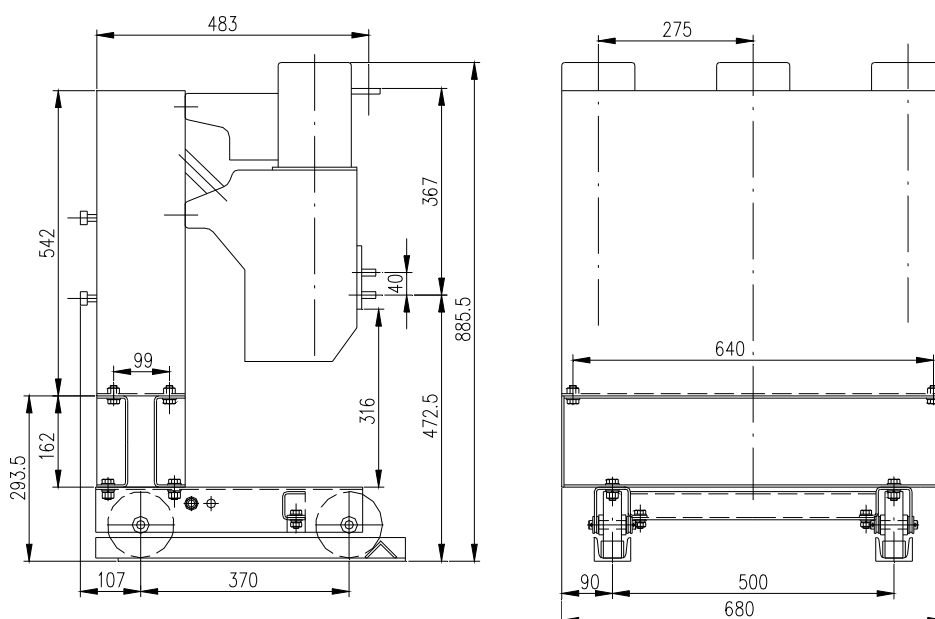

ISO 9001
ISO 14001
BUREAU VERITAS
Certification

Подставки и тележки для вакуумных выключателей ВКФ / КУФ 12 кВ

выключатель КУФ 12 кВ, 630 А (1250 А), р = 210 мм на подставке

выключатель КУФ 12 кВ, 630 А (1250 А), р = 210 мм на тележке

выключатель КУФ 25 кВ, 630 А (1250 А), $p = 275$ мм на подставке

выключатель КУФ 25 кВ, 630 А (1250 А), $p = 275$ мм на тележке

выключатель КУФ 38,5 кВ, 630 А (1250 А), $\rho = 400$ мм на подставке

выключатель КУФ 38,5 кВ, 630 А (1250 А), $\rho = 400$ мм на тележке